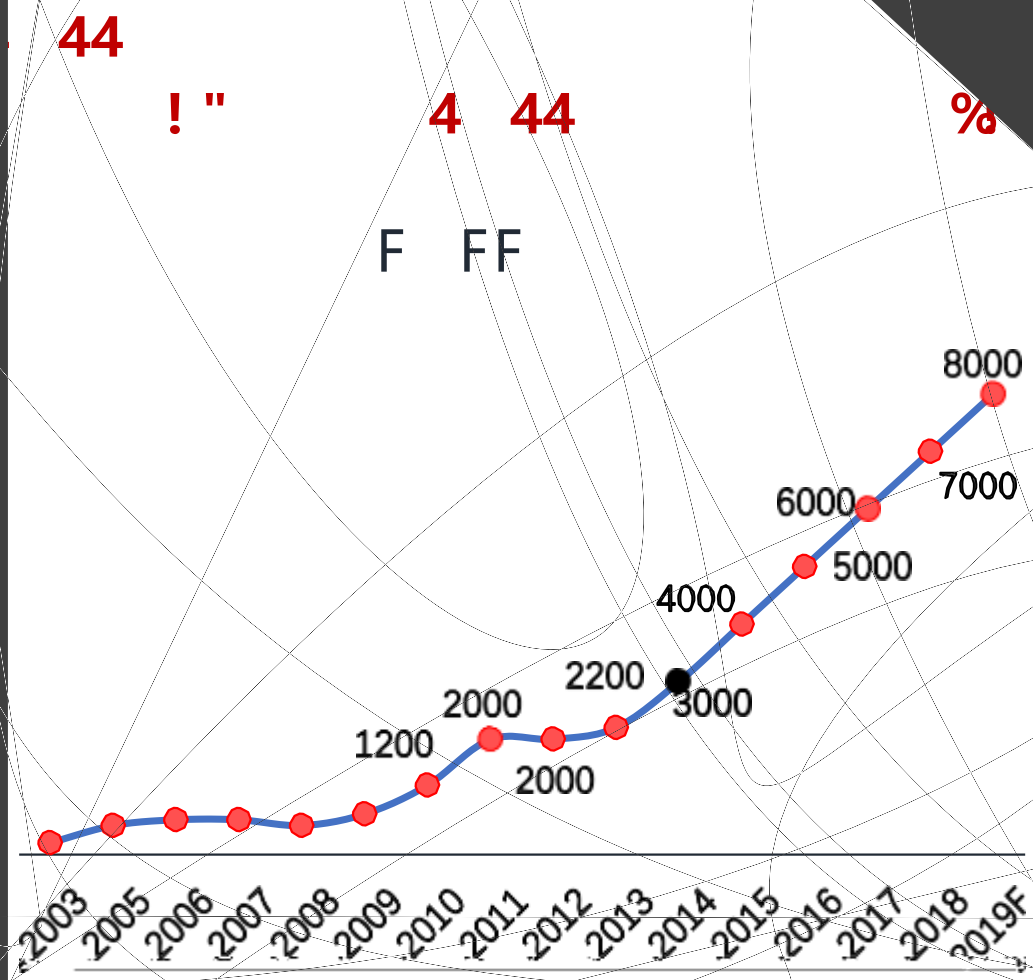

CNCC2020

2020 9 20

4 44 ! !

F d dwr d Fr s wuFr u F FF,
FFI,

44

!"

4 44

%