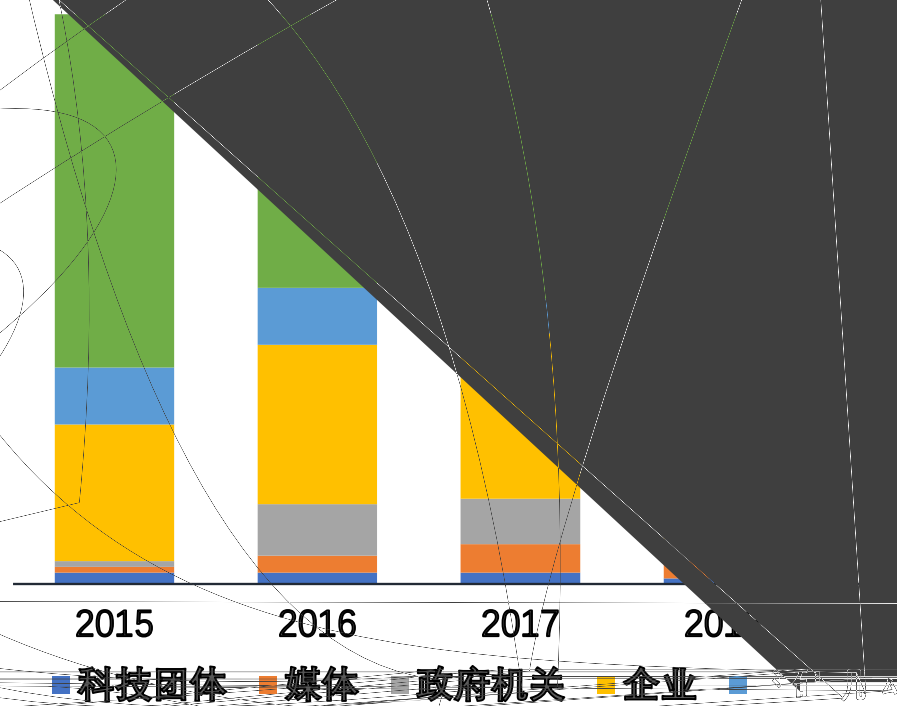

CNCC2020

2020 9 20

4 44 ! !

F d dwr d Fr s wuFr u F FF,
FFI,

44

!"

4 44

%